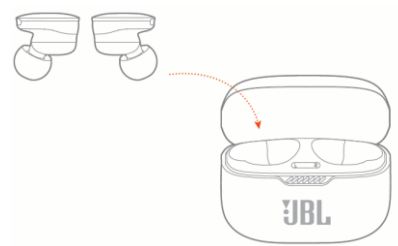

JBL Tune 130NCTWS

Безжични Bluetooth слушалки

Комплектът включва

Начин на слагане

Използване за първи път

Изключване

Включване и свързване

Управление

Ръчен контрол

Включване и свързване към ново устройство

Връщане към фабричните настройки

Приложение

GET EVEN MORE CONTROL AND PERSONALIZATION OF YOUR LISTENING EXPERIENCE WITH THIS FREE APP.

Спецификации

Размер на говорителя – 10мм