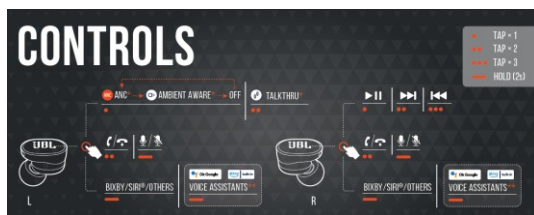

JBL Tune 130NCTWS

Безжични Bluetooth слушалки

Комплектът включва

Начин на слагане

Използване за първи път

Изключване

Включване и свързване

Управление

Ръчен контрол

Включване и свързване към ново устройство

Връщане към фабричните настройки

Приложение

GET EVEN MORE CONTROL AND PERSONALIZATION OF YOUR LISTENING EXPERIENCE WITH THIS FREE APP.

Спецификации

Размер на говорителя – 10мм