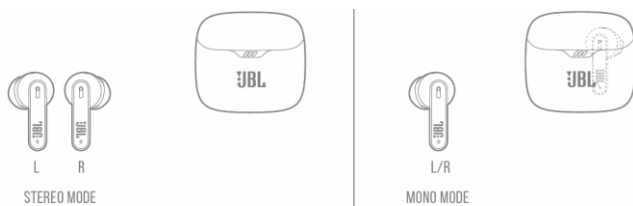

JBL Tune Flex

Безжични Bluetooth слушалки

Комплектът включва

Начин на слагане

Използване за първи път

Изключване

Включване и свързване

Свързване на двете слушалки

Ръчен контрол

Бутони

Зареждане

Изключване

Приложение

Спецификации

Размер на говорителя – 12мм

Честотна лента – 20Hz-20kHz

Чувствителност – 108dB

Импеданс – 32 ома

Bluetooth версия – 5.2

Време за зареждане – 2 часа

Време за възпроизвеждане на музика с едно зареждане – до 6 часа

Тегло – 38,6гр.

Този продукт съдържа вградена литиево-йонна батерия и не следва да бъде изхвърлян заедно с битов отпадък. Не се опитвайте да разглобявате продукта, защото съществува потенциална опасност за здравето. Препоръчваме Ви да занесете този продукт при специалист, който да Ви съдейства за изваждането на батерията. Батериите могат да бъдат изхвърлени във локални пунктове за разделно събиране на отпадъци.