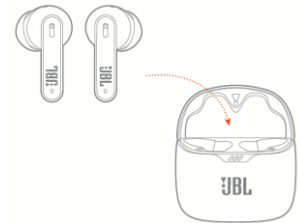

JBL Tune Flex

Безжични Bluetooth слушалки

Комплектът включва

Начин на слагане

Използване за първи път

Изключване

Включване и свързване

Свързване на двете слушалки

Ръчен контрол

Бутони

Зареждане

Изключване

Приложение

Спецификации

Размер на говорителя – 12мм

Честотна лента – 20Hz-20kHz