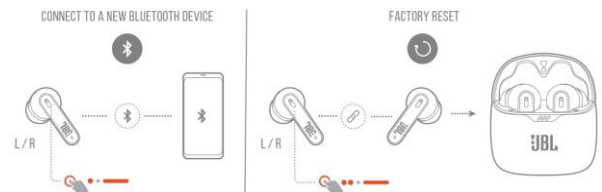

JBL Tune Flex

Безжични Bluetooth слушалки

Комплектът включва

Начин на слагане

Използване за първи път

Изключване

Включване и свързване

Свързване на двете слушалки

Ръчен контрол

Бутони

Зареждане

Изключване

Приложение

Спецификации

Размер на говорителя – 12мм

Честотна лента – 20Hz-20kHz