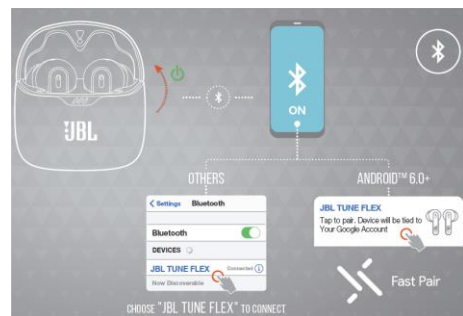

JBL Tune Flex

Безжични Bluetooth слушалки

Комплектът включва

Начин на слагане

Използване за първи път

Изключване

Включване и свързване

Свързване на двете слушалки

Ръчен контрол

Бутони

Зареждане

Изключване

Приложение

Спецификации

Размер на говорителя – 12мм

Честотна лента – 20Hz-20kHz