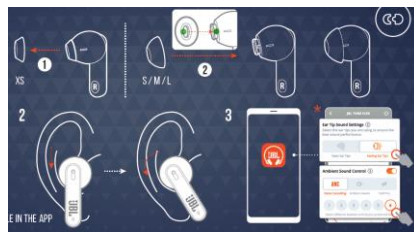

JBL Tune Flex

Безжични Bluetooth слушалки

Комплектът включва

Начин на слагане

Използване за първи път

Изключване

Включване и свързване

Свързване на двете слушалки

Ръчен контрол

Бутони

Зареждане

Изключване

Приложение

Спецификации

Размер на говорителя – 12мм

Честотна лента – 20Hz-20kHz