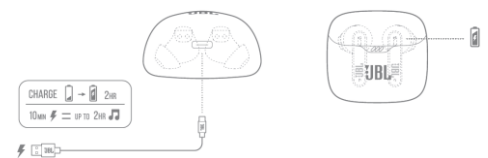

JBL Tune Flex

Безжични Bluetooth слушалки

Комплектът включва

Начин на слагане

Използване за първи път

Изключване

Включване и свързване

Свързване на двете слушалки

Ръчен контрол

Бутони

Зареждане

Изключване

Приложение

Спецификации

Размер на говорителя – 12мм

Честотна лента – 20Hz-20kHz

Чувствителност – 108dB

Импеданс – 32 ома

Bluetooth версия – 5.2

Време за зареждане – 2 часа

Време за възпроизвеждане на музика с едно зареждане – до 6 часа

Тегло – 38,6гр.

Този продукт съдържа вградена литиево-йонна батерия и не следва да бъде изхвърлян заедно с битов отпадък. Не се опитвайте да разглобявате продукта, защото съществува потенциална опасност за здравето. Препоръчваме Ви да занесете този продукт при специалист, който да Ви съдейства за изваждането на батерията. Батериите могат да бъдат изхвърлени във локални пунктове за разделно събиране на отпадъци.