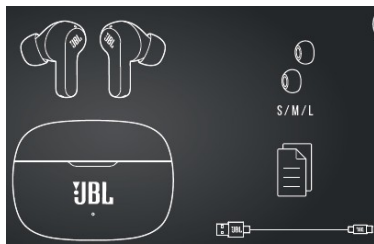

JBL WAVE 200TWS

Безжични Bluetooth слушалки

Комплектът включва

Начин на слагане

Използване за първи път

Изключване

Включване и свързване

Управление

Включване и свързване към ново устройство

Връщане към фабричните настройки

Спецификации

- Размер на говорителя – 8мм
- Честотна лента – 20Hz-20kHz
- Чувствителност – 108 dB
- Импеданс – 16 ома
- Bluetooth версия – 5.0
- Батерия – 3.7V, 48mA
- Време за зареждане – 2 часа
- Време за възпроизвеждане на музика с едно зареждане – до 5 часа