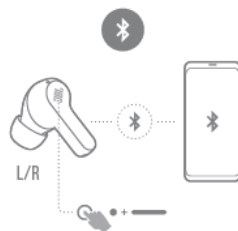

JBL WAVE 200TWS

Безжични Bluetooth слушалки

Комплектът включва

Начин на слагане

Използване за първи път

Изключване

Включване и свързване

Управление

Включване и свързване към ново устройство

Връщане към фабричните настройки

Спецификации

- Размер на говорителя – 8мм
- Честотна лента – 20Hz-20kHz
- Чувствителност – 108 dB
- Импеданс – 16 ома
- Bluetooth версия – 5.0
- Батерия – 3.7V, 48mA
- Време за зареждане – 2 часа
- Време за възпроизвеждане на музика с едно зареждане – до 5 часа

Този продукт съдържа вградена литиево-йонна батерия и не следва да бъде изхвърлян заедно с битов отпадък. Не се опитвайте да разглобявате продукта, защото съществува потенциална опасност за здравето. Препоръчваме Ви да занесете този продукт при специалист, който да Ви съдейства за изваждането на батерията. Батериите могат да бъдат изхвърлени във локални пунктове за разделно събиране на отпадъци.