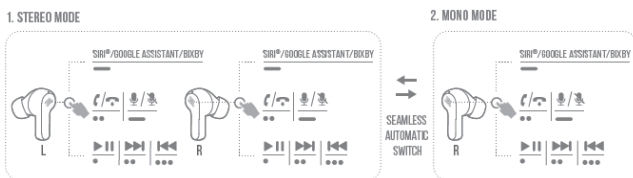

JBL WAVE 200TWS

Безжични Bluetooth слушалки

Комплектът включва

Начин на слагане

Използване за първи път

Изключване

Включване и свързване

Управление

Включване и свързване към ново устройство

Връщане към фабричните настройки

Спецификации

- Размер на говорителя – 8мм
- Честотна лента – 20Hz-20kHz
- Чувствителност – 108 dB
- Импеданс – 16 ома
- Bluetooth версия – 5.0
- Батерия – 3.7V, 48mA
- Време за зареждане – 2 часа
- Време за възпроизвеждане на музика с едно зареждане – до 5 часа

Този продукт съдържа вградена литиево-йонна батерия и не следва да бъде изхвърлян заедно с битов отпадък. Не се опитвайте да разглобявате продукта, защото съществува потенциална опасност за здравето. Препоръчваме Ви да занесете този продукт при специалист, който да Ви съдейства за изваждането на батерията. Батериите могат да бъдат изхвърлени във локални пунктове за разделно събиране на отпадъци.