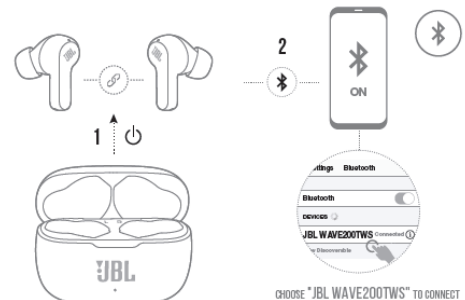

JBL WAVE 200TWS

Безжични Bluetooth слушалки

Комплектът включва

Начин на слагане

Използване за първи път

Изключване

Включване и свързване

Управление

Включване и свързване към ново устройство

Връщане към фабричните настройки

Спецификации

- Размер на говорителя – 8мм
- Честотна лента – 20Hz-20kHz
- Чувствителност – 108 dB
- Импеданс – 16 ома
- Bluetooth версия – 5.0
- Батерия – 3.7V, 48mA
- Време за зареждане – 2 часа
- Време за възпроизвеждане на музика с едно зареждане – до 5 часа