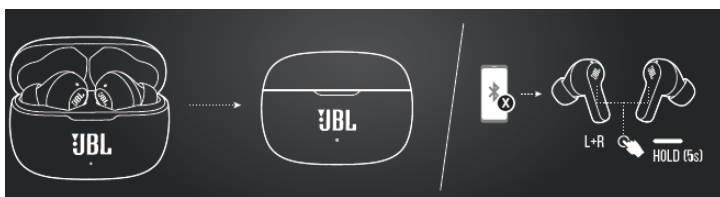

JBL WAVE 200TWS

Безжични Bluetooth слушалки

Комплектът включва

Начин на слагане

Използване за първи път

Изключване

Включване и свързване

Управление

Включване и свързване към ново устройство

Връщане към фабричните настройки

Спецификации

- Размер на говорителя – 8мм
- Честотна лента – 20Hz-20kHz
- Чувствителност – 108 dB
- Импеданс – 16 ома
- Bluetooth версия – 5.0
- Батерия – 3.7V, 48mA
- Време за зареждане – 2 часа
- Време за възпроизвеждане на музика с едно зареждане – до 5 часа