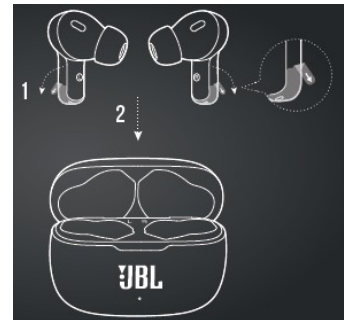

JBL WAVE 200TWS

Безжични Bluetooth слушалки

Комплектът включва

Начин на слагане

Използване за първи път

Изключване

Включване и свързване

Управление

Включване и свързване към ново устройство

Връщане към фабричните настройки

Спецификации

- Размер на говорителя – 8мм
- Честотна лента – 20Hz-20kHz
- Чувствителност – 108 dB
- Импеданс – 16 ома
- Bluetooth версия – 5.0
- Батерия – 3.7V, 48mA
- Време за зареждане – 2 часа
- Време за възпроизвеждане на музика с едно зареждане – до 5 часа