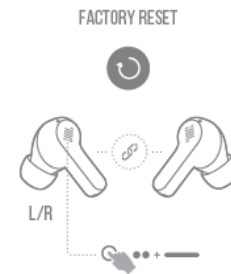

JBL WAVE 200TWS

Безжични Bluetooth слушалки

Комплектът включва

Начин на слагане

Използване за първи път

Изключване

Включване и свързване

Управление

Включване и свързване към ново устройство

Връщане към фабричните настройки

Спецификации

- Размер на говорителя – 8мм
- Честотна лента – 20Hz-20kHz
- Чувствителност – 108 dB
- Импеданс – 16 ома
- Bluetooth версия – 5.0
- Батерия – 3.7V, 48mA
- Време за зареждане – 2 часа
- Време за възпроизвеждане на музика с едно зареждане – до 5 часа