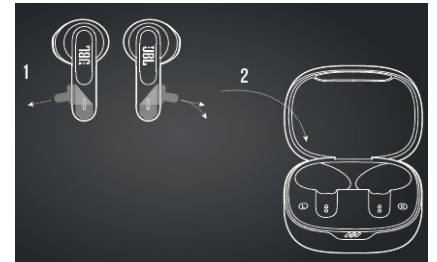

JBL Wave 300TWS

Безжични Bluetooth слушалки

Изключване

Свързване на двете слушалки

Бутони

Спецификации

Размер на говорителя – 12мм
Честотна лента – 20Hz-20kHz
Чувствителност – 95dB
Импеданс – 32 ома
Bluetooth версия – 5.2
Батерия – 3.7V, 85mA
Време за зареждане – 2 часа
Време за възпроизвеждане на музика с едно зареждане – 6 часа
Тегло – 36гр.

Начин на слагане

Използване за първи път

Включване и свързване

Ръчен контрол

Включване и свързване към устройство

Свързване

Включване Изключване

Зареждане