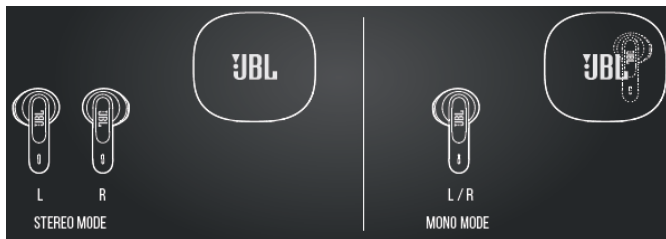

JBL Wave 300TWS

Безжични Bluetooth слушалки

Изключване

Свързване на двете слушалки

Бутони

Спецификации

Размер на говорителя – 12мм
Честотна лента – 20Hz-20kHz
Чувствителност – 95dB
Импеданс – 32 ома
Bluetooth версия – 5.2
Батерия – 3.7V, 85mA
Време за зареждане – 2 часа
Време за възпроизвеждане на музика с едно зареждане – 6 часа
Тегло – 36гр.

Този продукт съдържа вградена литиево-йонна батерия и не следва да бъде изхвърлян заедно с битов отпадък. Не се опитвайте да разглобявате продукта, защото съществува потенциална опасност за здравето. Препоръчваме Ви да занесете този продукт при специалист, който да Ви съдейства за изваждането на батерията. Батериите могат да бъдат изхвърлени във локални пунктове за разделно събиране на отпадъци.

Начин на слагане

Използване за първи път

Включване и свързване

Ръчен контрол

Включване и свързване към устройство

Свързване

Включване Изключване

Зареждане