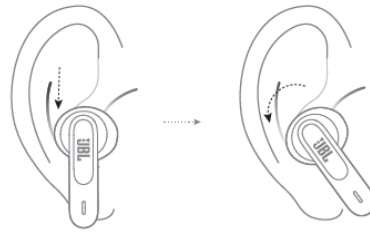

JBL Wave 300TWS

Безжични Bluetooth слушалки

Изключване

Свързване на двете слушалки

Бутони

Спецификации

Размер на говорителя – 12мм
Честотна лента – 20Hz-20kHz
Чувствителност – 95dB
Импеданс – 32 ома
Bluetooth версия – 5.2
Батерия – 3.7V, 85mA
Време за зареждане – 2 часа
Време за възпроизвеждане на музика с едно зареждане – 6 часа
Тегло – 36гр.

Начин на слагане

Използване за първи път

Включване и свързване

Ръчен контрол

Включване и свързване към устройство

Свързване

Включване Изключване

Зареждане