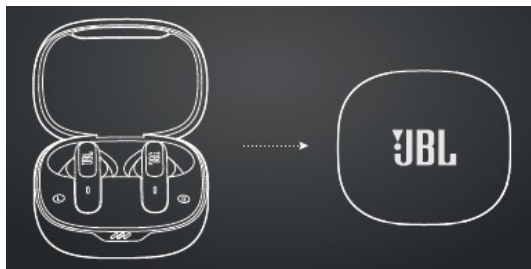

JBL Wave 300TWS

Безжични Bluetooth слушалки

Изключване

Свързване на двете слушалки

Бутони

Спецификации

Размер на говорителя – 12мм
Честотна лента – 20Hz-20kHz
Чувствителност – 95dB
Импеданс – 32 ома
Bluetooth версия – 5.2
Батерия – 3.7V, 85mA
Време за зареждане – 2 часа
Време за възпроизвеждане на музика с едно зареждане – 6 часа
Тегло – 36гр.

Този продукт съдържа вградена литиево-йонна батерия и не следва да бъде изхвърлян заедно с битов отпадък. Не се опитвайте да разглобявате продукта, защото съществува потенциална опасност за здравето. Препоръчваме Ви да занесете този продукт при специалист, който да Ви съдейства за изваждането на батерията. Батериите могат да бъдат изхвърлени във локални пунктове за разделно събиране на отпадъци.