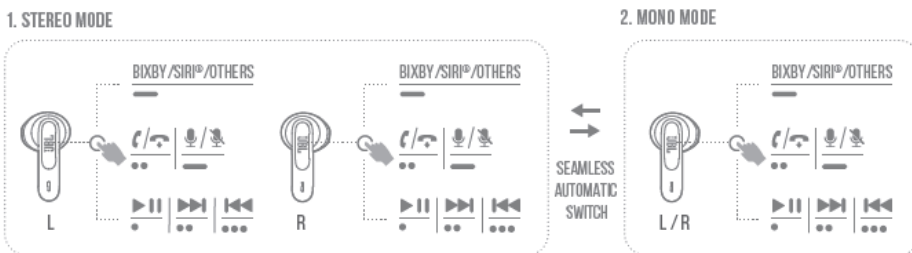

JBL Wave 300TWS

Безжични Bluetooth слушалки

Изключване

Свързване на двете слушалки

Бутони

Спецификации

Размер на говорителя – 12мм
Честотна лента – 20Hz-20kHz
Чувствителност – 95dB
Импеданс – 32 ома
Bluetooth версия – 5.2
Батерия – 3.7V, 85mA
Време за зареждане – 2 часа
Време за възпроизвеждане на музика с едно зареждане – 6 часа
Тегло – 36гр.

Този продукт съдържа вградена литиево-йонна батерия и не следва да бъде изхвърлян заедно с битов отпадък. Не се опитвайте да разглобявате продукта, защото съществува потенциална опасност за здравето. Препоръчваме Ви да занесете този продукт при специалист, който да Ви съдейства за изваждането на батерията. Батериите могат да бъдат изхвърлени във локални пунктове за разделно събиране на отпадъци.

Начин на слагане

Използване за първи път

Включване и свързване

Ръчен контрол

Включване и свързване към устройство

Свързване

Включване Изключване

Зареждане