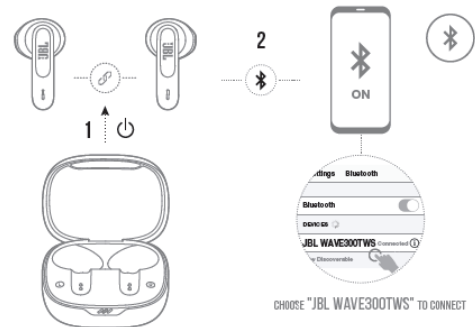

Този продукт съдържа вградена литиево-йонна батерия и не следва да бъде изхвърлян заедно с битов отпадък. Не се опитвайте да разглобявате продукта, защото съществува потенциална опасност за здравето. Препоръчваме Ви да занесете този продукт при специалист, който да Ви съдейства за изваждането на батерията. Батериите могат да бъдат изхвърлени във локални пунктове за разделно събиране на отпадъци.

Начин на слагане

Използване за първи път

Включване и свързване

Ръчен контрол

Включване и свързване към устройство

Свързване

Включване Изключване

Зареждане